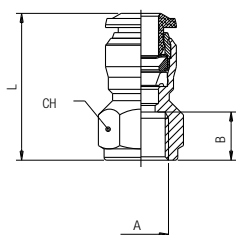

## 50020N

**New**
**RACCORDO DIRITTO MASCHIO CILINDRICO**
*STRAIGHT MALE ADAPTOR (PARALLEL)*
*GERADE EINSCHRAUBVERSCHRAUBUNG ZYLINDRISCH*
*RACCORD DROIT MÂLE, CYLINDRIQUE*
*RACOR RECTO MACHO CILÍNDRICO CON TÓRICA*
*CONEXÃO RETA COM ROSCA PARALELA*

## 50030N

**RACCORDO DIRITTO FEMMINA**
*STRAIGHT FEMALE ADAPTOR*
*AUFSCHRAUBVERSCHRAUBUNG*
*RACCORD DROIT, TARAUDE*
*RACOR RECTO HEMBRA*
*CONEXÃO RETA COM ROSCA FÊMEA*

Code	Tube	A	B	L	CH	Pack.
50030 00 N08	4	M5	5.5	21	11	10
50030 00 N01	4	1/8	8.5	24	13	10
50030 00 N09	4	1/4	11	27.5	16	10
50030 00 N06	5	1/8	8.5	26.5	13	10
50030 00 N02	6	1/8	8.5	26	13	10
50030 00 N03	6	1/4	11	29.5	16	10
50030 00 N04	8	1/8	8.5	27	15	10
50030 00 N05	8	1/4	11	29.5	17	10
50030 00 N10	8	3/8	12	32	19	10
50030 00 N11	10	1/4	11	32	18	10
50030 00 N12	10	3/8	12	33.5	19	10
50030 00 N13	10	1/2	15	39	24	10
50030 00 N14	12	3/8	12	36	21	10
50030 00 N15	12	1/2	15	41	24	10