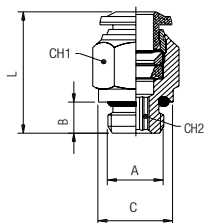

## 50020N

**New**
**RACCORDO DIRITTO MASCHIO CILINDRICO**
*STRAIGHT MALE ADAPTOR (PARALLEL)*
*GERADE EINSCHRAUBVERSCHRAUBUNG ZYLINDRISCH*
*RACCORD DROIT MÂLE, CYLINDRIQUE*
*RACOR RECTO MACHO CILÍNDRICO CON TÓRICA*
*CONEXÃO RETA COM ROSCA PARALELA*

## 50030N

**RACCORDO DIRITTO FEMMINA**
*STRAIGHT FEMALE ADAPTOR*
*AUFSCHRAUBVERSCHRAUBUNG*
*RACCORD DROIT, TARAUDE*
*RACOR RECTO HEMBRA*
*CONEXÃO RETA COM ROSCA FÊMEA*

Code	Tube	A	B	L	CH	Pack.
50030 00 N08	4	M5	5.5	21	11	10
50030 00 N01	4	1/8	8.5	24	13	10
50030 00 N09	4	1/4	11	27.5	16	10
50030 00 N06	5	1/8	8.5	26.5	13	10
50030 00 N02	6	1/8	8.5	26	13	10
50030 00 N03	6	1/4	11	29.5	16	10
50030 00 N04	8	1/8	8.5	27	15	10
50030 00 N05	8	1/4	11	29.5	17	10
50030 00 N10	8	3/8	12	32	19	10
50030 00 N11	10	1/4	11	32	18	10
50030 00 N12	10	3/8	12	33.5	19	10
50030 00 N13	10	1/2	15	39	24	10
50030 00 N14	12	3/8	12	36	21	10
50030 00 N15	12	1/2	15	41	24	10